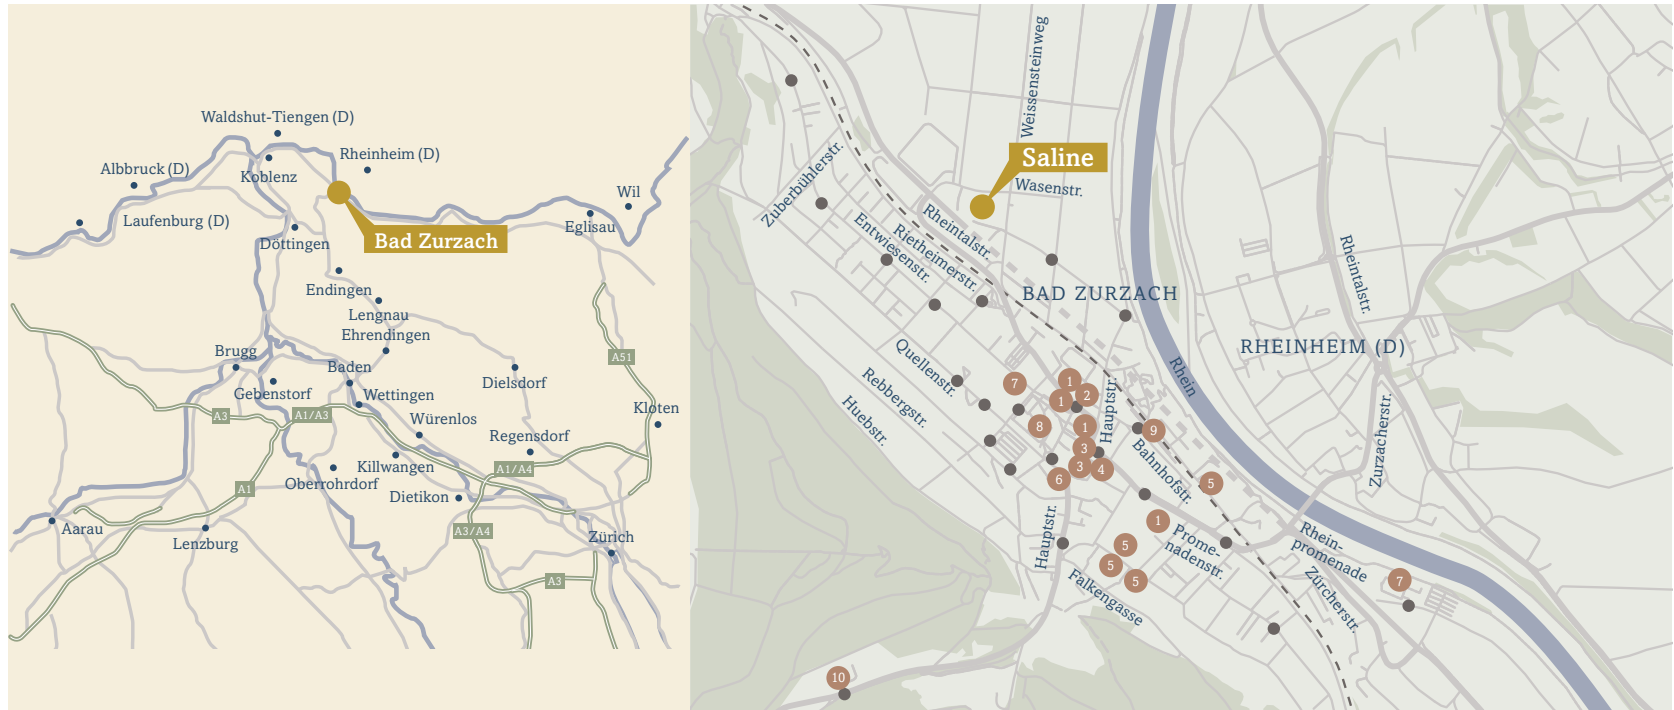

Saline

einfach anders ...

Distanzen

<i>Ort</i>	<i>ÖV</i>	<i>Auto</i>
Brugg	ca. 34 Min.	ca. 21 Min.
Baden	ca. 30 Min.	ca. 25 Min.
Aarau	ca. 56 Min.	ca. 45 Min.
Lenzburg	ca. 58 Min.	ca. 40 Min.
Zürich	ca. 48 Min.	ca. 42 Min.
Waldshut (D)	ca. 19 Min.	ca. 14 Min.

- 1 Einkaufen
 - 2 Post
 - 3 Geldautomat
 - 4 Apotheke
 - 5 Schulhaus / Kindergarten
 - 6 Museum Höfli
 - 7 Badeanstalt / Freibad / Thermalbad
 - 8 Kino (Open Air)
 - 9 Bahnhof SBB
 - 10 Tierpark
- Bus